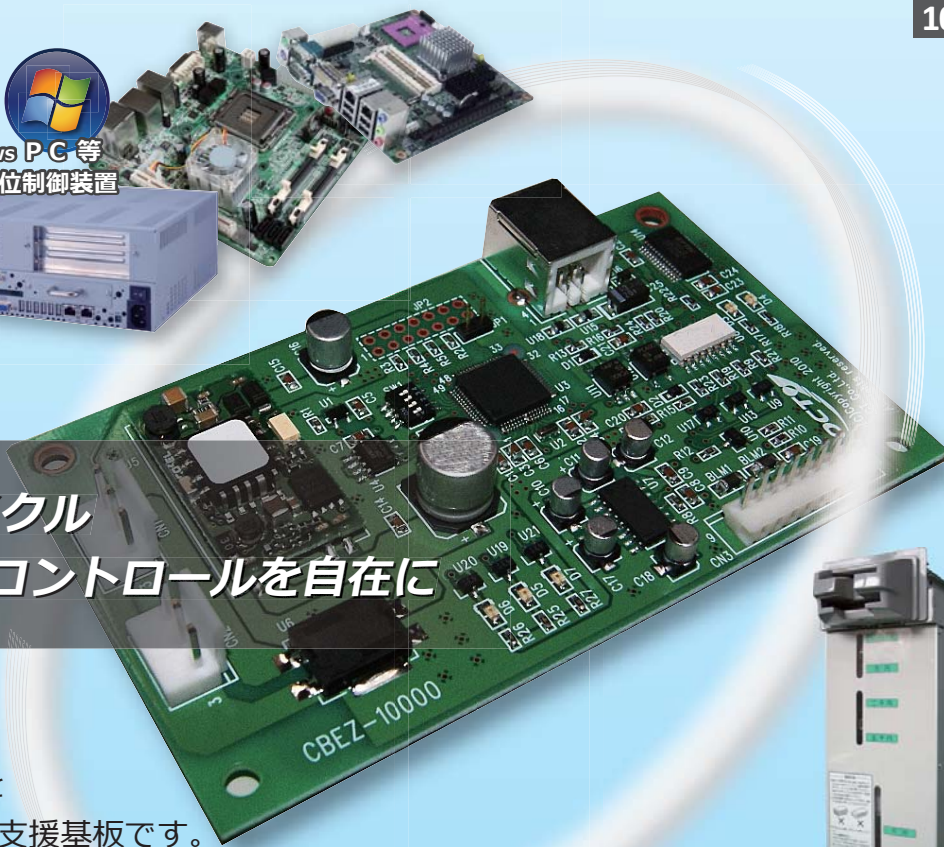

OCT-CBEZシリーズ

RoHS対応品

CBEZ-10000

[四金種対応] 還流式 (リサイクル) 紙幣識別機

CBEZシリーズに 高額紙幣対応、還流式の 制御基板が登場

入金・払出し可

入金可

1000

2000

5000

10000

Windows P.C 等
各種上位制御装置

千円札をリサイクル
PCからの課金コントロールを自在に

CBEZ-10000は、
PCから紙幣還流機を
制御するための制御支援基板です。
PC (上位制御装置) とのインターフェース
にUSBを用いることで信頼性が
向上しました。

製品用途

- 各種発券機
 - 各種精算機
 - 各種予約機
 - キオスク端末 等
- (対応OS : Windows XP/Vista/7)

製品特徴

- Windows PCを主制御としたUSB通信によるコントロール
- 制御方式は、簡易制御ライブラリDLL利用と直接制御 (VCPもしくはダイレクトDLL利用) の3タイプをご用意
- 紙幣還流機のシリアル通信規格よりも緩和されたルールでの通信仕様で、容易な制御が可能になります
- USB回路と制御回路の間にアイソレーション回路や自動復帰回路を採用

CBEZ-10000

制御方式

簡易制御ライブラリDLL利用

VCP利用

ドライバインストール時点でCBEZ-10000 のU S Bが仮想シリアルポート「VCP」として使えます。
COM ポートして扱えるための Windows API など、従来のシリアルポート制御などが利用でき、大変便利な方式です。

信頼性と利便性の向上

紙幣還流機の伝送制御にシリアル (RS-232C)が用いられていますが、伝送制御の基本シーケンスが 100msオーダのため、WindowsPCなど時間保証制御の難しい制御システムを上位制御として用いた場合は処理が中断することがあります。CBEZ-10000はこれらの問題を解決し、PC (上位制御装置) とのインターフェースにUSBを用いることで信頼性が向上しました。