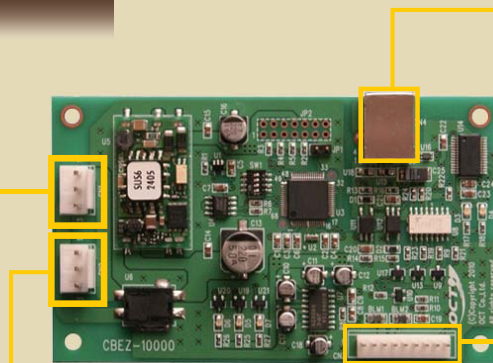

VCP利用

ドライバインストール時点でCBEZ-10000 のU S Bが仮想シリアルポート「VCP」として使えます。
COM ポートして扱えるための Windows API など、従来のシリアルポート制御などが利用でき、大変便利な方式です。

信頼性と利便性の向上

紙幣還流機の伝送制御にシリアル (RS-232C)が用いられていますが、伝送制御の基本シーケンスが 100msオーダのため、WindowsPCなど時間保証制御の難しい制御システムを上位制御として用いた場合は処理が中断することがあります。CBEZ-10000はこれらの問題を解決し、PC (上位制御装置) とのインターフェースにUSBを用いることで信頼性が向上しました。

システム構成図

DC24V
単一電源

CBEZ-10000

紙幣還流機
(NB-4W2)

USB

コインメックをお使い頂くためにはCBEZ-Proが必要です。

CBEZ-Pro

内蔵機能