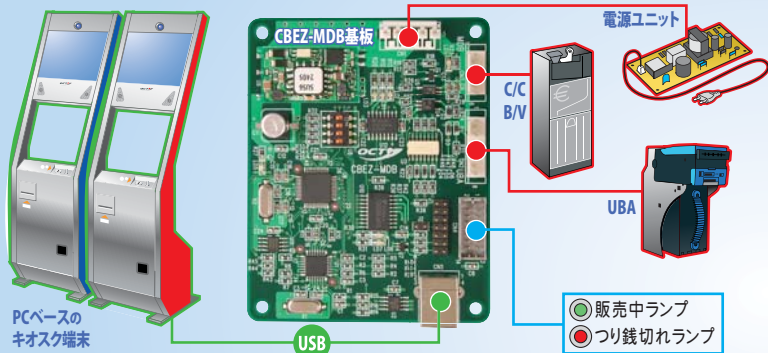

CBEZ-MDB システム構成例

CBEZ-MDB 基板

バックアップメモリ

- ・電池やキャパシタを用いない FeRAM 採用でメンテナンスフリー
- ・随時 C/C・B/V の内部情報を記録、障害時復帰もスムーズ
- ・金種別の入出金カウンタ・ユーザ利用カウンタを装備

汎用パラレル入力

タッチパネルやキーボードを設置できない端末でのスイッチ入力に

汎用パラレル出力

ランプ点灯・モーターの on/off などに

電源入力

DC+34V(DC+24V) 及び DC+12V で運転可能

開発元

株式会社 オクト
TEL. 0297-20-0788 FAX. 0297-20-0787
〒302-0108 茨城県守谷市松並 1568-3
http://www.octy.co.jp/

代理店

品名	Multi-Drop Bus対応 課金制御システム
外形 (mm)	W100 × H80 × D15
電源入力	DC+34V(DC+24V)及び DC+12V
汎用 I/O	フォトカプラ入力3点 オープンコレクタ出力5点
USBポート	USB2.0/1.1 準拠 (サスペンド非対応)
動作環境	温度0-40℃、湿度20-90%(結露なきこと)
対応 C/C	mei CF7000シリーズ 日本コンラックス CCMシリーズ など
対応 B/V	日本コンラックス NBM3000シリーズ など
対応 識別機	日本金銭機械 UBAシリーズ、EBAシリーズ など
対応 OS(PC)	Windows 2000/XP
添付ソフト	USBドライバ、簡易制御ライブラリ
オプション品	MDB用変換ハーネス UBA用変換ハーネス、EBA用変換ハーネス

●コインチェンジャー・ビルバリデータ・識別機の対応機種の詳細に付きましてはお問い合わせ下さい。●OSの種類、PCの仕様・環境により対応状況が異なりますので、ご購入ご検討の際はご相談下さい。●Windowsの正式名称は“Microsoft Windows Operating System”で米国Microsoft Corporationの登録商標です。●万一、誤動作や故障によりバックアップが変化・消失した場合、これによる損害及び使用不能により生じたお客様の損害については、弊社は一切その責任を負いかねますので予めご了承下さい。●本カタログに記載された写真、内容及び製品の仕様は改良のため予告なく変更することがあります。●本カタログに記載されている内容及び表現は2008年1月現在のものです。