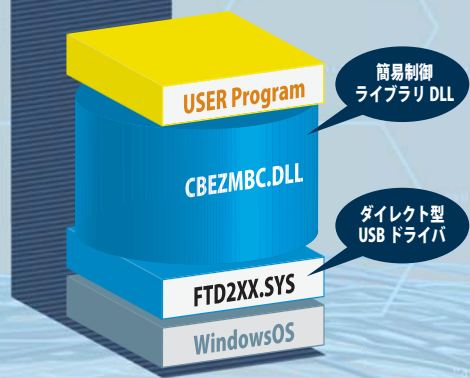

CBEZ-MDB

RoHS 対応品

CBEZ-MDB は、

課金処理などの現金決済を PC で行うことのできる、海外の各国の通貨に対応した課金制御システムです。世界標準 MDB 規格準拠のコインチェンジャー (C/C)・ビルバリデータ (B/V)、また 高性能・高信頼性の JCM(日本金銭機械)社製識別機を本製品と組み合わせることで、海外の各国の通貨に対応した課金処理などの現金決済を行うことが実現できます。PC ベースのサービス機器、キオスク端末の海外向け機における課金処理には、この CBEZ-MDB システムが最適です。

C/C・B/V 制御システム
CBEZ-MDB

海外通貨を自在に扱うための最適ソリューション

簡易制御方式

簡易制御ライブラリ DLL 利用

一般的な課金制御であれば、簡易制御ライブラリを利用することで C/C・B/V の煩雑なコマンド制御を簡略化することができます。

簡易制御ライブラリを利用するには、ダイレクト型 USB ドライバを使用し、ユーザプログラムに対して簡易制御ライブラリをリンクします。

課金処理内容をお客様のご要求にに合わせてカスタマイズした専用の簡易制御ライブラリをご提供させて頂くことも可能です。ライブラリソフトのみの開発であれば、低コスト・短期でのカスタマイズ対応が可能です。

処理例 7ユーロの課金に対し 10ユーロ投入のケース

4ステップで課金が可能!

注…この処理例は主要部を抜粋したものです。処理内容により他のライブラリ関数のコールが必要となります。

直接制御方式

ダイレクト DLL 利用

C/C・B/V 直接制御方式は、C/C・B/V のデータフォーマットのまま通信する方式で、ユーザ独自の処理や拡張コマンドの利用など詳細な制御を実現することができます。

2つのデータ送受信方法:

USB ドライバに直接働きかける通信用 DLL をリンクし、その関数を利用する「ダイレクト DLL」方式 VCP 方式よりも PC 環境の違いや変化による影響を受けにくく、より安定した動作が期待できます

ドライバインストール時点で CBEZ-MDB の通信ポートを仮想シリアルポートとする「VCP」方式 COM ポートとして扱えるため WindowsAPI など従来のシリアルポート制御などが利用でき、大変便利な方式です。