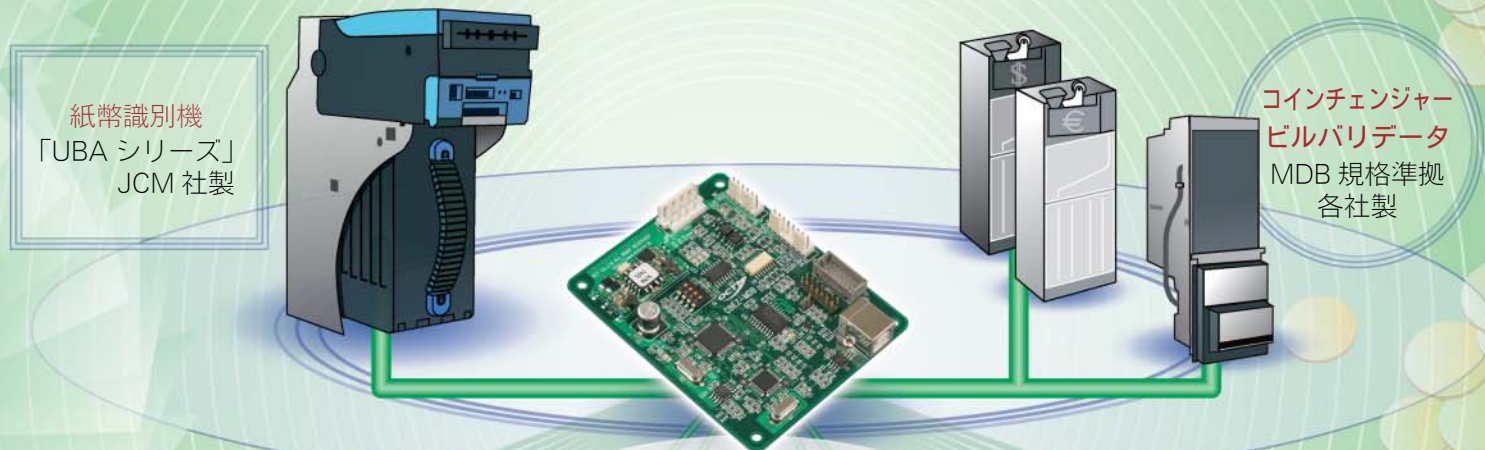

CBEZ-MDB

RoHS 対応品

CBEZ-MDB は、

課金処理などの現金決済を PC で行うことのできる、海外の各国の通貨に対応した課金制御システムです。世界標準 MDB 規格準拠のコインチェンジャー (C/C)・ビルバリデータ (B/V)、また 高性能・高信頼性の JCM(日本金銭機械)社製識別機を本製品と組み合わせることで、海外の各国の通貨に対応した課金処理などの現金決済を行うことが実現できます。PC ベースのサービス機器、キオスク端末の海外向け機における課金処理には、この CBEZ-MDB システムが最適です。

USB ドライバに直接働きかける通信用 DLL をリンクし、その関数を利用する「ダイレクト DLL」方式 VCP 方式よりも PC 環境の違いや変化による影響を受けにくく、より安定した動作が期待できます

ドライバインストール時点で CBEZ-MDB の通信ポートを仮想シリアルポートとする「VCP」方式 COM ポートとして扱えるため WindowsAPI など従来のシリアルポート制御などが利用でき、大変便利な方式です。