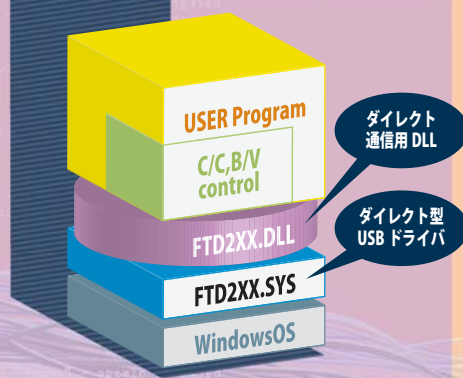

CBEZ-MDB

RoHS 対応品

CBEZ-MDB は、

課金処理などの現金決済を PC で行うことのできる、海外の各国の通貨に対応した課金制御システムです。世界標準 MDB 規格準拠のコインチェンジャー (C/C)・ビルバリデータ (B/V)、また 高性能・高信頼性の JCM(日本金銭機械)社製識別機を本製品と組み合わせることで、海外の各国の通貨に対応した課金処理などの現金決済を行うことが実現できます。PC ベースのサービス機器、キオスク端末の海外向け機における課金処理には、この CBEZ-MDB システムが最適です。

C/C・B/V 制御システム
CBEZ-MDB

海外通貨を自在に扱うための最適ソリューション

簡易制御方式

簡易制御ライブラリ DLL 利用

一般的な課金制御であれば、簡易制御ライブラリを利用することで C/C・B/V の煩雑なコマンド制御を簡略化することができます。

簡易制御ライブラリを利用するには、ダイレクト型 USB ドライバを使用し、ユーザプログラムに対して簡易制御ライブラリをリンクします。

課金処理内容をお客様のご要求にに合わせてカスタマイズした専用の簡易制御ライブラリをご提供させて頂くことも可能です。ライブラリソフトのみの開発であれば、低コスト・短期でのカスタマイズ対応が可能です。

処理例 7ユーロの課金に対し 10ユーロ投入のケース

4ステップで課金が可能!

注…この処理例は主要部を抜粋したものです。処理内容により他のライブラリ関数のコールが必要となります。

直接制御方式

ダイレクト DLL 利用

C/C・B/V 直接制御方式は、C/C・B/V のデータフォーマットのまま通信する方式で、ユーザ独自の処理や拡張コマンドの利用など詳細な制御を実現することができます。

2つのデータ送受信方法:

USB ドライバに直接働きかける通信用 DLL をリンクし、その関数を利用する「ダイレクト DLL」方式 VCP 方式よりも PC 環境の違いや変化による影響を受けにくく、より安定した動作が期待できます

ドライバインストール時点で CBEZ-MDB の通信ポートを仮想シリアルポートとする「VCP」方式 COM ポートとして扱えるため WindowsAPI など従来のシリアルポート制御などが利用でき、大変便利な方式です。