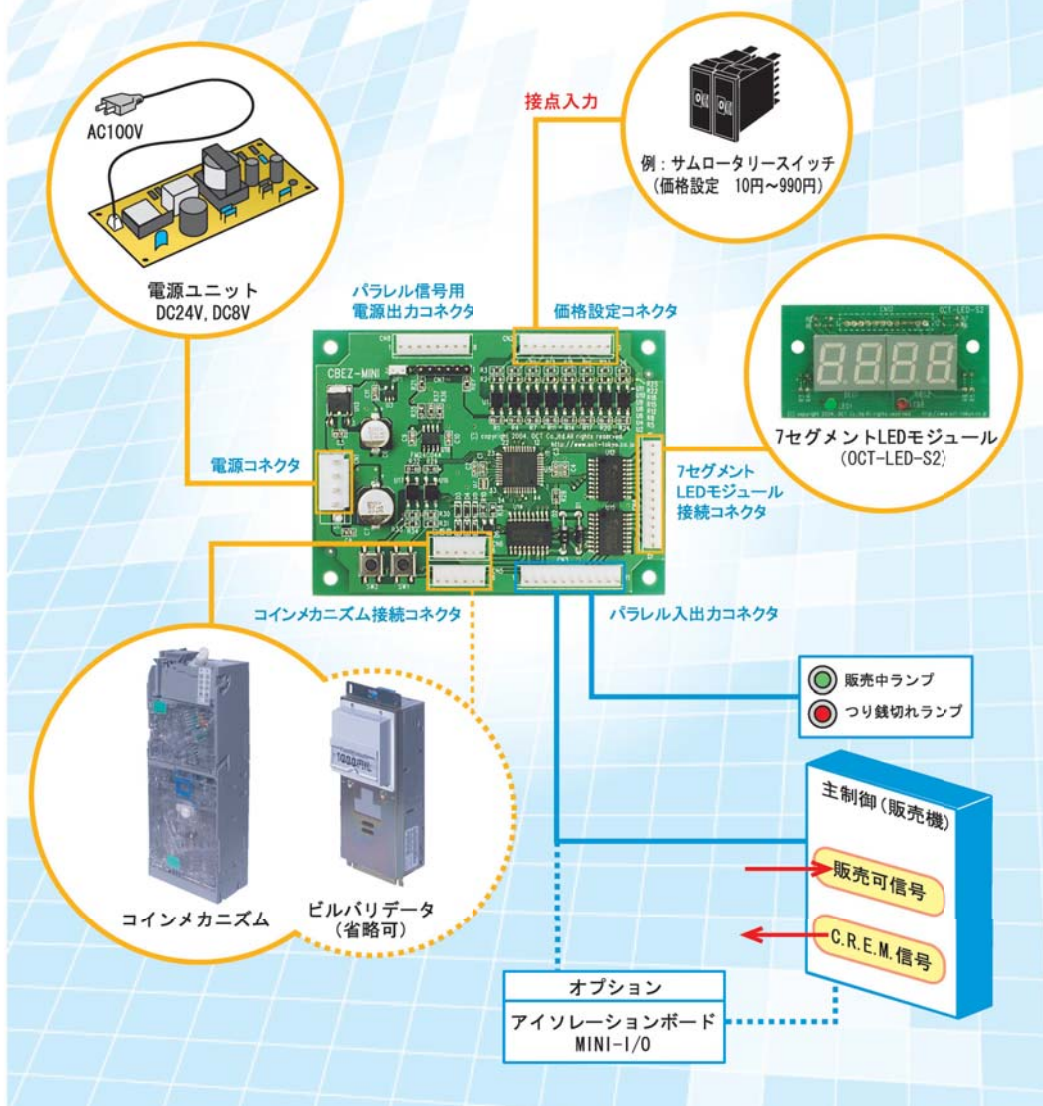

コインメカニズム・ビルバリデータを一括集中制御

CBEZ-MiNiは、常にコインメカニズム・ビルバリデータの監視・制御を行っています。入金金額は、金額表示器にリアルタイムで表示されます。また障害発生時は**CBEZ-MiNi**が判断し金額表示器にその詳細をエラー番号として表示し、販売受付を中止します。販売機等の主制御は、コインメカニズム・ビルバリデータの状態などに配慮する必要はありません。

シンプルな設定・制御で運用が可能

CBEZ-MiNiの価格設定はサムロータリースイッチでの固定設定、またシーケンサ等による外部からの可変設定にも対応しています。複雑な操作等は一切必要ありません。主制御からの課金処理信号も**CBEZ-MiNi**からの「販売可能」報告**CBEZ-MiNi**への「販売開始」指示の入出力各1本のみで行えますので主制御側も簡潔なインターフェイスで構成することが可能です。

バッテリーレスバックアップで障害時にも対応

CBEZ-MiNiには、バッテリーを用いないバックアップメモリを採用していますので、電池などに起因するトラブルの心配はありません。このバックアップ機能により障害時に電源を切断するなどしても、再度電源を投入したときには電源切断時の投入金が復帰されますので、その後のお客様への対応もスムーズに行えます。

CBEZ-MiNi システム構成図

製品用途

自動販売機

精米機

各種販売機

各種貸出機

時間貸機

マッサージ機

映像鑑賞機器

遊戯機器

シールプリント機

メダル貸出機

各種アミューズメント機