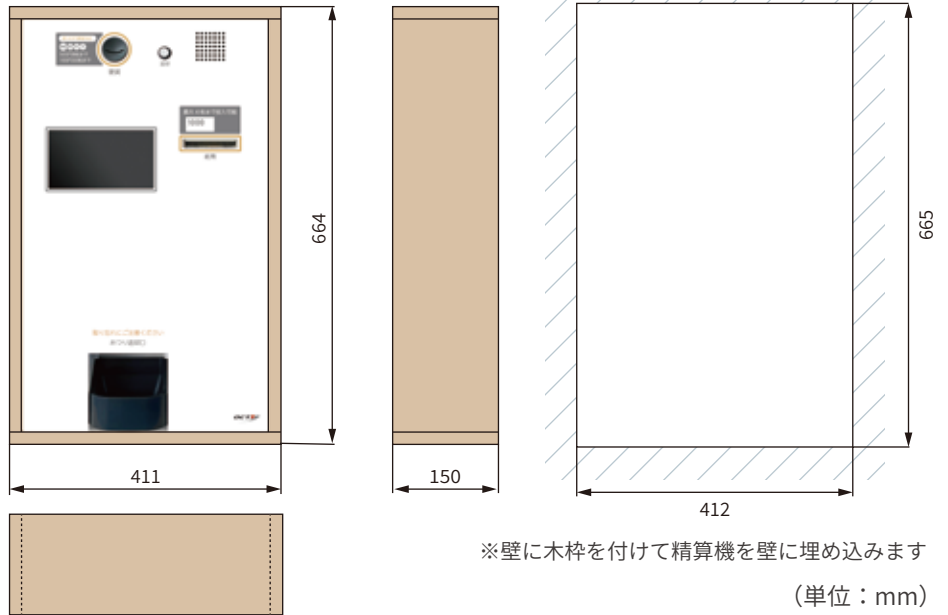

▶ 木枠寸法図

※精算機には埋め込み用の板金がつきます

※壁に木枠を付けて精算機を壁に埋め込みます

(単位: mm)

販売元

製造元

株式会社 オクト

[Access]

〒302-0109

茨城県守谷市本町4330-4

[Tel] 0297-20-0788

[Fax] 0297-20-0787

[Hp] <https://www.octy.co.jp/>

●コインメック・ビルバリの対応機種の詳細につきましてはお問い合わせください。●万一、誤動作や故障によりバックアップが変化・消失した場合、これによる損害及び使用不能により生じたお客様の損害については、弊社は一切その責任を負いかねますので予めご了承下さい。●本カタログに記載された写真、内容及び製品の仕様は改良のため予告なく変更することがあります。●QRコードは(株)デンソーウェーブの登録商標です。●本カタログに記載されている内容及び表現は2024年11月現在のものです。