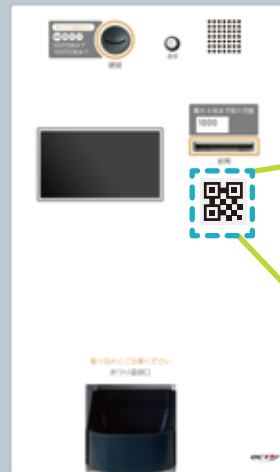

基本構成

STD-U370 / バスタブ / ドライヤー / ブロアー / テーブル

シャワーからはマイクロバブルが出てくるので
皮脂汚れやニオイも綺麗に洗浄できます！

店舗の内装に関する、デザイン、施工のご相談もお受けしております

▶ キャッシュレス対応

オプションでキャッシュレス決済もご利用可能となり、5,000円以上の決済に対応いたしました。

QRコード決済はStatic MPM（静的MPM）方式です。検量・決済・通信に必要なコンポーネントが内蔵されておりケーブル一本で接続が完了するため、大規模工事が不要です。設置に手間がかかりません。

※QRコードは㈱デンソーウェーブの登録商標です

対応ブランド

PayPay / d払い / 楽天 Pay / au PAY / メルペイ / AEON Pay / 銀嶺 / j-Coin Pay / WeChat Pay / Alipay

大規模工事不要

ケーブル一本で接続が完了

QRコード決済が可能

画面の流れ

[お客様画面] ※一部を抜粋したものにります

受付画面タッチでスタート

コースの選択 (シャワー / ドライヤー)

現金投入して精算 (コース利用へ進む)

コース利用前のバスタブ清掃

コースの利用 (シャワー / ドライヤー)

終了後はブースを清掃してください

[管理者画面]

コース編集 / 音量・輝度調整 / その他設定 / 保守点検 の4項目がございます

「保守点検」では機器の点検から売上管理、エラー発生時の内容確認等が行えます