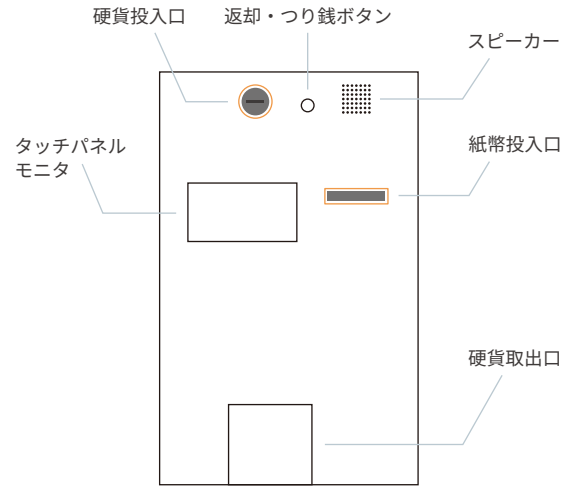

製品仕様

▶ 仕様

品名	STD-U370
精算方法	現金(日本円) / コード決済 ※オプション
外形寸法	W370×H620×D150 (mm) ※固定板金を除く
質量	16kg ※本体のみ
還流式硬貨選別機	500円, 100円, 50円, 10円 ※新500円硬貨対応
紙幣識別機	1,000円札(収納枚数: 95枚) ※オプションでスタッカの選択が可能
最大設定可能金額	現金: 4,000円 ※シャワーコース 2,000円 / ドライヤーコース 2,000円 コード決済: 5,000円～ ※オプション
操作方法	タッチパネル方式
電源	AC100V±10% (50 / 60Hz±1Hz)
動作環境	温度 0～40℃、湿度 10～90%RH (結露なきこと)
使用環境	屋内、温度 0～35℃、湿度 20～90%RH (結露なきこと)

▶ 構成