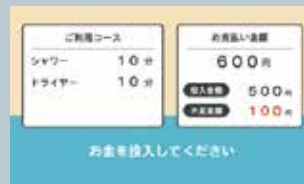

### 対応ブランド

PayPay / d払い / 楽天 Pay / au PAY / メルペイ / AEON Pay / 銀嶺 / j-Coin Pay / WeChat Pay / Alipay

大規模工事不要

ケーブル一本で接続が完了

QRコード決済が可能

# 画面の流れ

[ お客様画面 ] ※一部を抜粋したものにります

受付画面タッチでスタート

コースの選択 (シャワー / ドライヤー)

現金投入して精算 (コース利用へ進む)

コース利用前のバスタブ清掃

コースの利用 (シャワー / ドライヤー)

終了後はブースを清掃してください

[ 管理者画面 ]

コース編集 / 音量・輝度調整 / その他設定 / 保守点検 の4項目がございます

「保守点検」では機器の点検から売上管理、エラー発生時の内容確認等が行えます