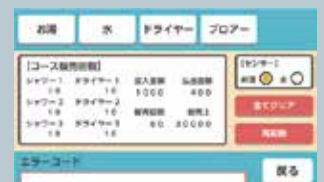

「保守点検」では機器の点検から売上管理、エラー発生時の内容確認等が行えます