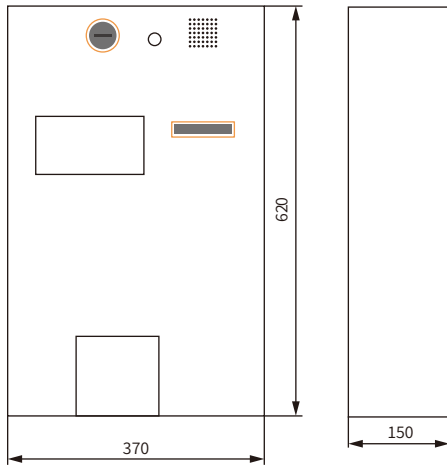

### ▶ コンパクトでシンプルなデザイン

奥行約15cmと薄く、壁に埋め込める重さ。白のボディにすっきりとしたパネルデザインで置く場所を選びません。また、パネルデザインは変更が可能です(有償)。店舗のイメージに合わせてカラー変更やイラストを加えても。

## ▶ 寸法図