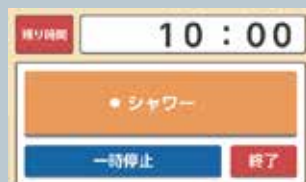

### 対応ブランド

PayPay / d払い / 楽天 Pay / au PAY / メルペイ / AEON Pay / 銀嶺 / j-Coin Pay / WeChat Pay / Alipay

大規模工事不要

ケーブル一本で接続が完了

QRコード決済が可能

# 画面の流れ

[ お客様画面 ] ※一部を抜粋したものにります

受付画面タッチでスタート

コースの選択 (シャワー / ドライヤー)

現金投入して精算 (コース利用へ進む)

コース利用前のバスタブ清掃

コースの利用 (シャワー / ドライヤー)

終了後はブースを清掃してください