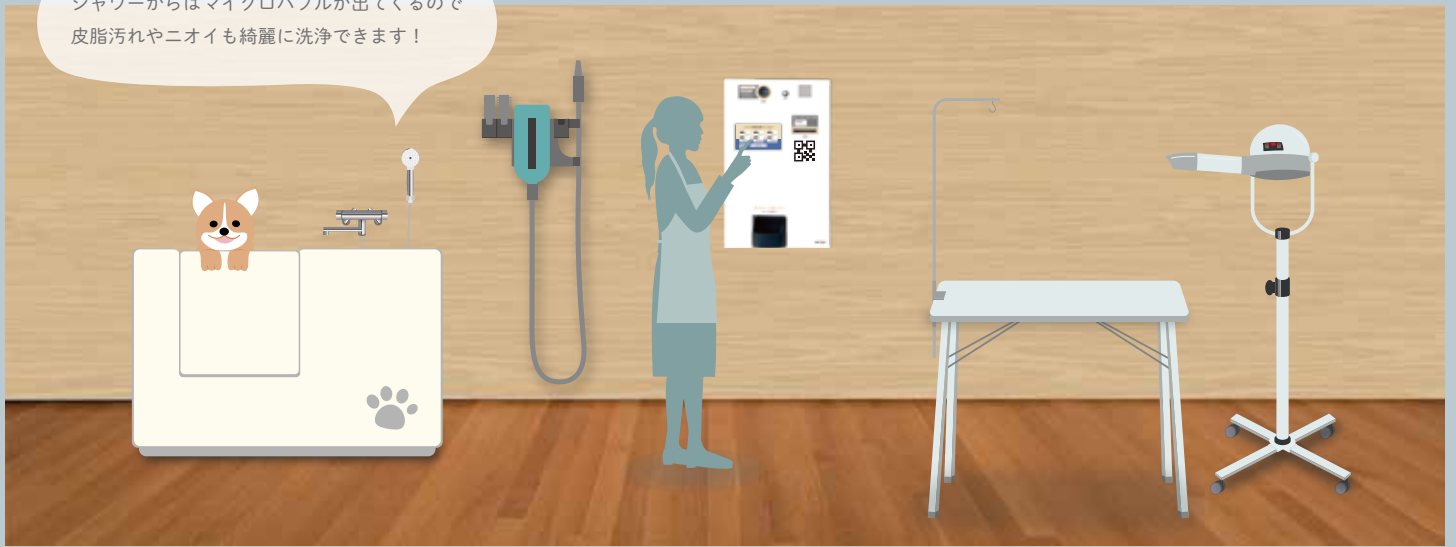

## ペットのセルフウォッシュとは？

自宅では大変なワンちゃんのシャンプー。かといってサロンは高くて頻繁に行くのは現実的じゃない...

そんな方でも、「サロンよりお安く」「使い勝手のよいペット専用のバスグッズで」気軽にご利用いただけるのがペットのセルフウォッシュです。単独での営業はもちろん、無人で営業でき土地の有効活用にも人気のコインランドリーに併設する形で、ペットのセルフウォッシュを始めるオーナー様が増えてきています。

# 基本構成

STD-U370 / バスタブ / ドライヤー / ブロアー / テーブル

シャワーからはマイクロバブルが出てくるので  
皮脂汚れやニオイも綺麗に洗浄できます！

店舗の内装に関する、デザイン、施工のご相談もお受けしております