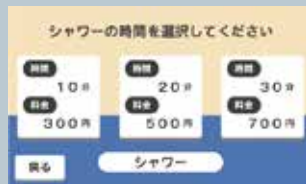

## ▶ キャッシュレス対応

オプションでキャッシュレス決済もご利用可能となり、5,000円以上の決済に対応いたしました。

QRコード決済はStatic MPM（静的MPM）方式です。検量・決済・通信に必要なコンポーネントが内蔵されておりケーブル一本で接続が完了するため、大規模工事が不要です。設置に手間がかかりません。

※QRコードは㈱デンソーウェーブの登録商標です

### 対応ブランド

PayPay / d払い / 楽天 Pay / au PAY / メルペイ / AEON Pay / 銀嶺 / j-Coin Pay / WeChat Pay / Alipay

大規模工事不要

ケーブル一本で接続が完了

QRコード決済が可能

# 画面の流れ

[ お客様画面 ] ※一部を抜粋したものにります

受付画面タッチでスタート

コースの選択 (シャワー / ドライヤー)

現金投入して精算 (コース利用へ進む)

コース利用前のバスタブ清掃

コースの利用 (シャワー / ドライヤー)

終了後はブースを清掃してください